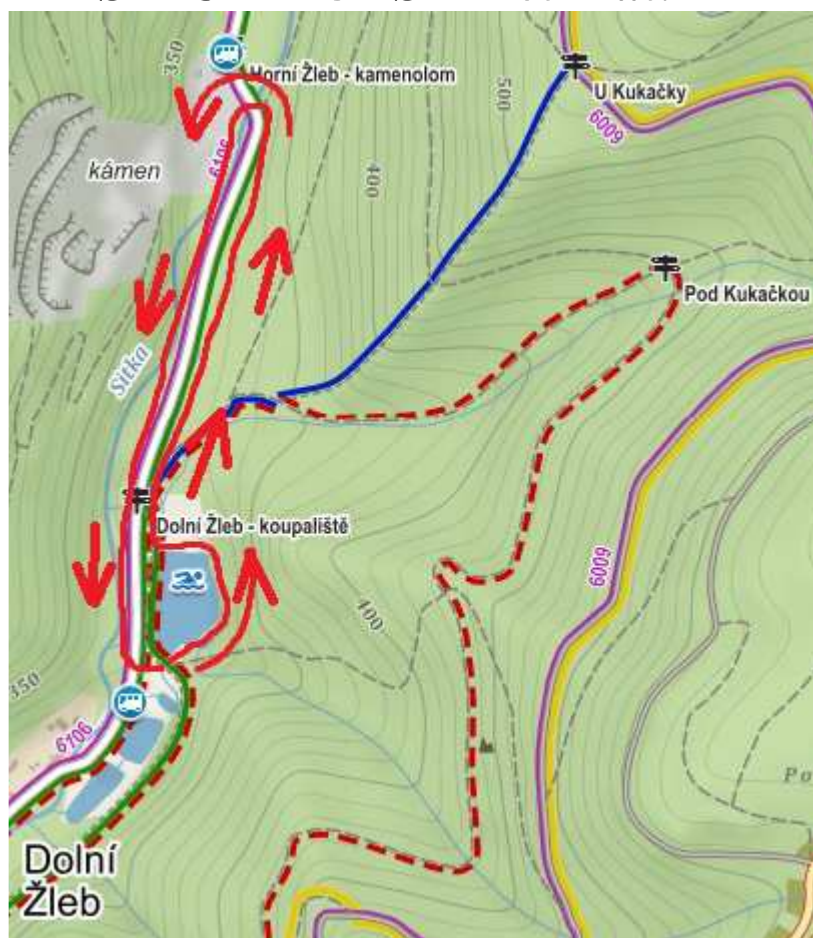

CYKLISTICKÁ ČÁST-Děti kat. II-III (1x)