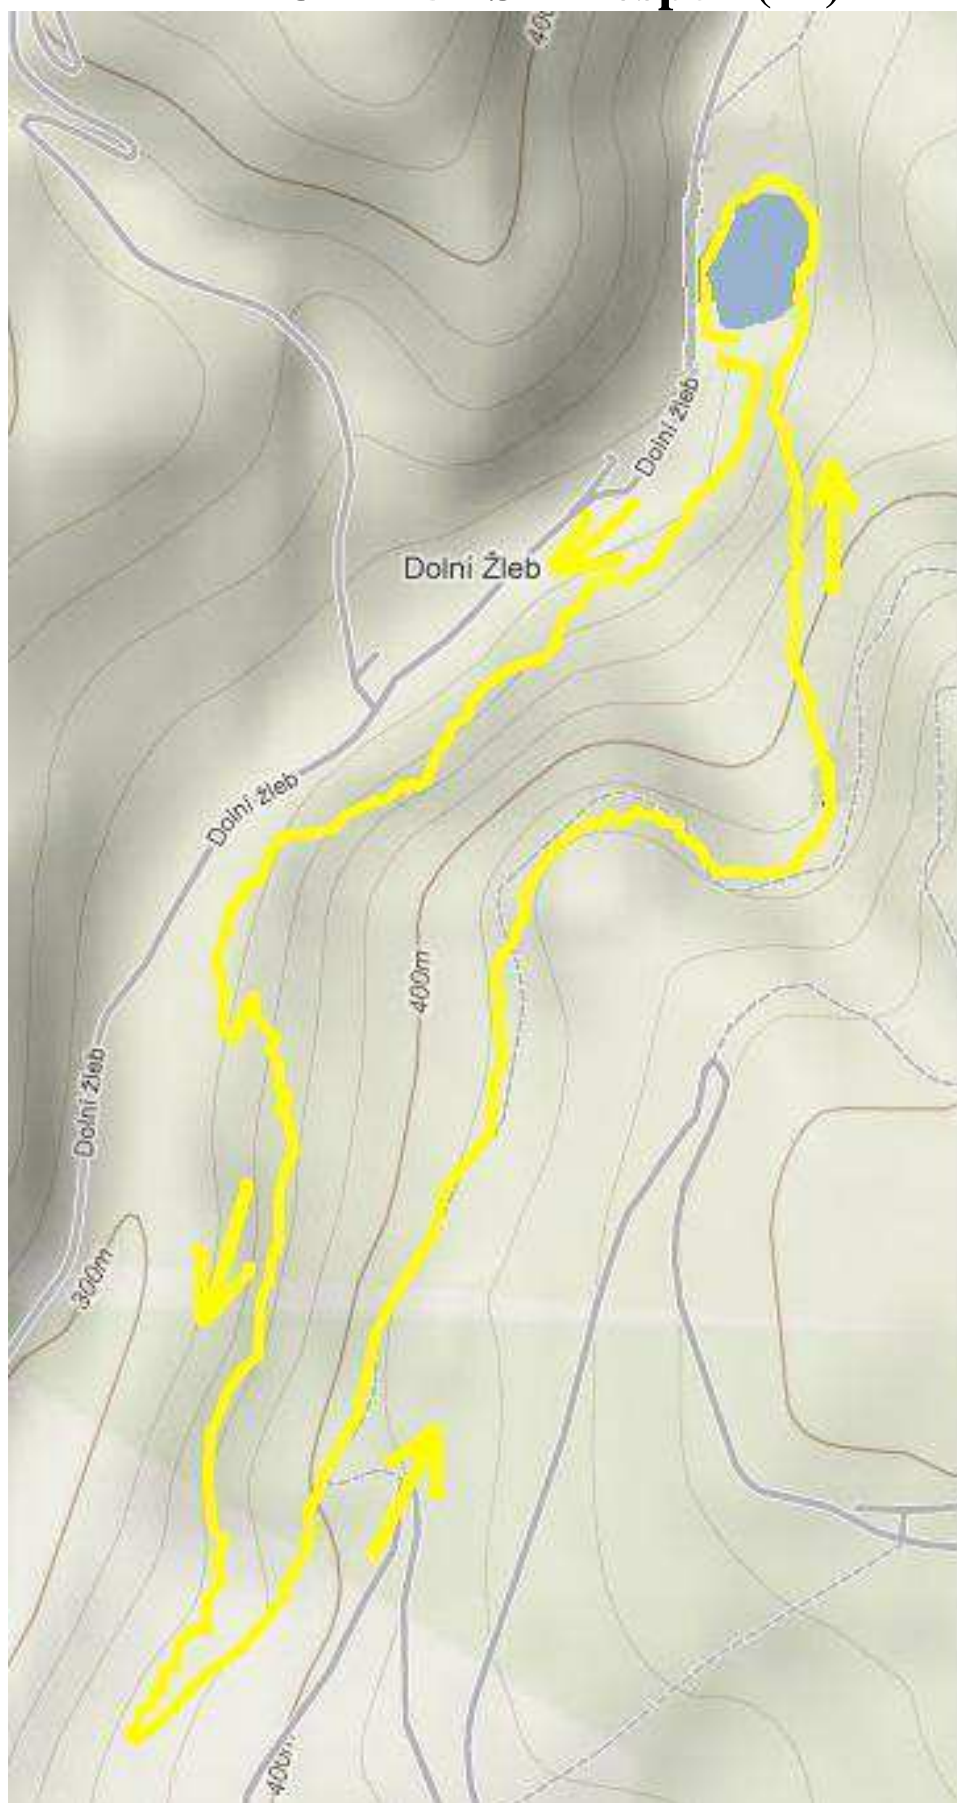

X-TRIATLON ŠTERNBERK

Závod v terénním triatlonu pro celou rodinu

Termín: Sobota 18. června 2016

Místo: Areál přírodního koupaliště Šternberk - Dolní Žleb

Tratě: Plavání – 400m

Kolo – 18km (3 okruhy - viz mapa níže)

Další informace, fotky a výsledky z minulých let na facebookových stránkách SK Vyhlídka Šternberk, na www.skvyhlidka.cz

PAVECKÁ ČÁST-Dospělí

CYKLISTICKÁ ČÁST-Dospělí (3x)

BĚŽECKÁ ČÁST-Dospělí (1x)

PAVECKÁ ČÁST-Děti