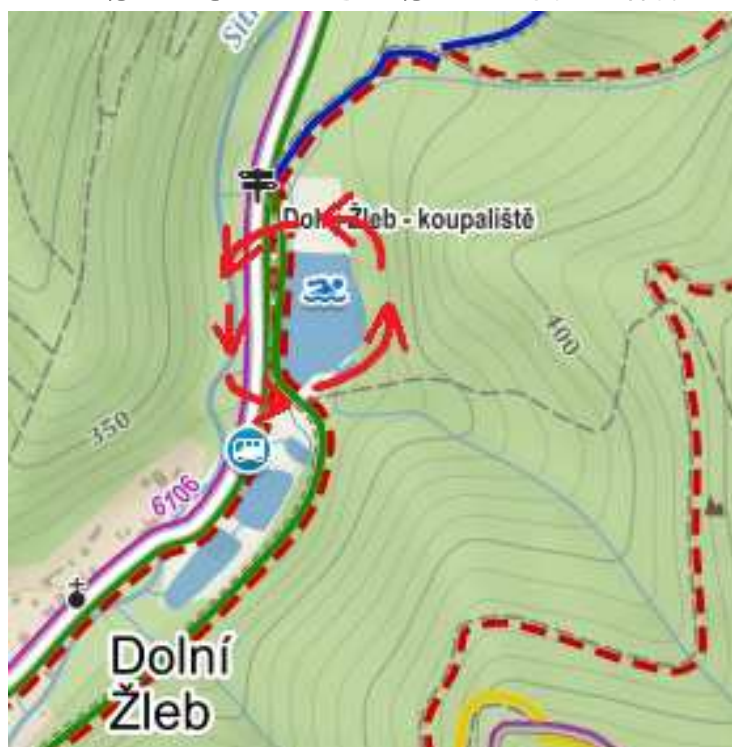

CYKLISTICKÁ ČÁST-Děti kat. I (1x)