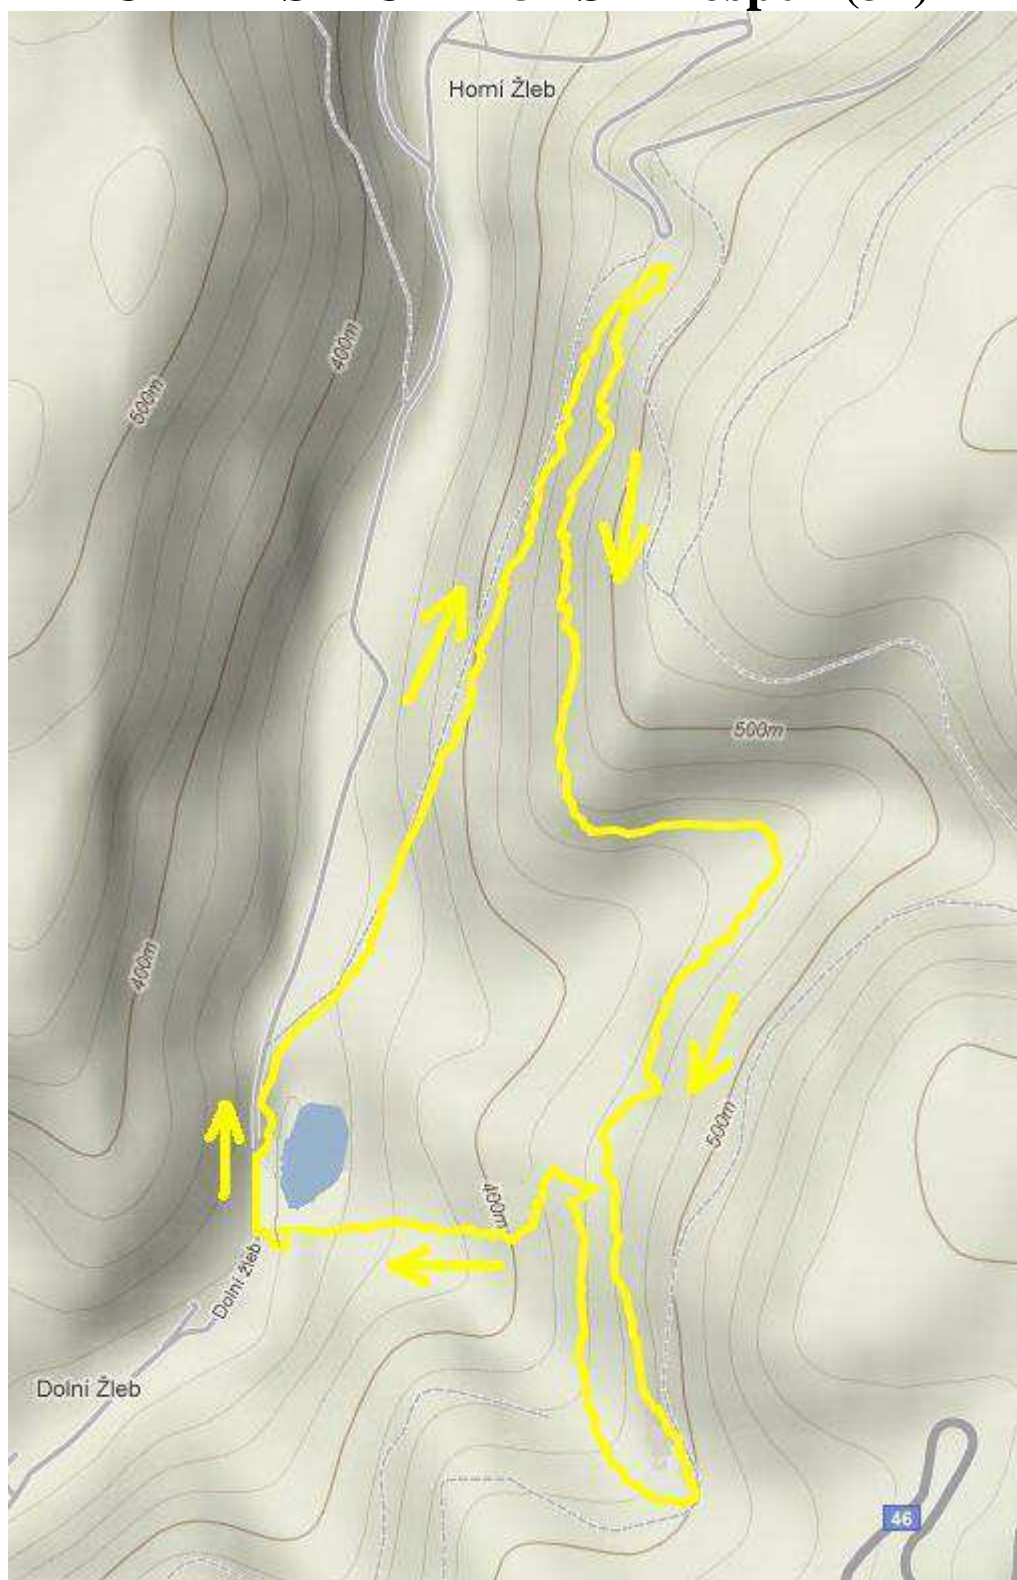

X-TRIATLON ŠTERNBERK

Závod v terénním triatlonu pro celou rodinu

Termín: Sobota 18. června 2016

Místo: Areál přírodního koupaliště Šternberk - Dolní Žleb

Tratě: Plavání – 400m

Kolo – 18km (3 okruhy - viz mapa níže)

Další informace, fotky a výsledky z minulých let na facebookových stránkách SK Vyhlídka Šternberk, na www.skvyhlidka.cz

PAVECKÁ ČÁST-Dospělí

CYKLISTICKÁ ČÁST-Dospělí (3x)

BĚŽECKÁ ČÁST-Dospělí (1x)

PAVECKÁ ČÁST-Děti