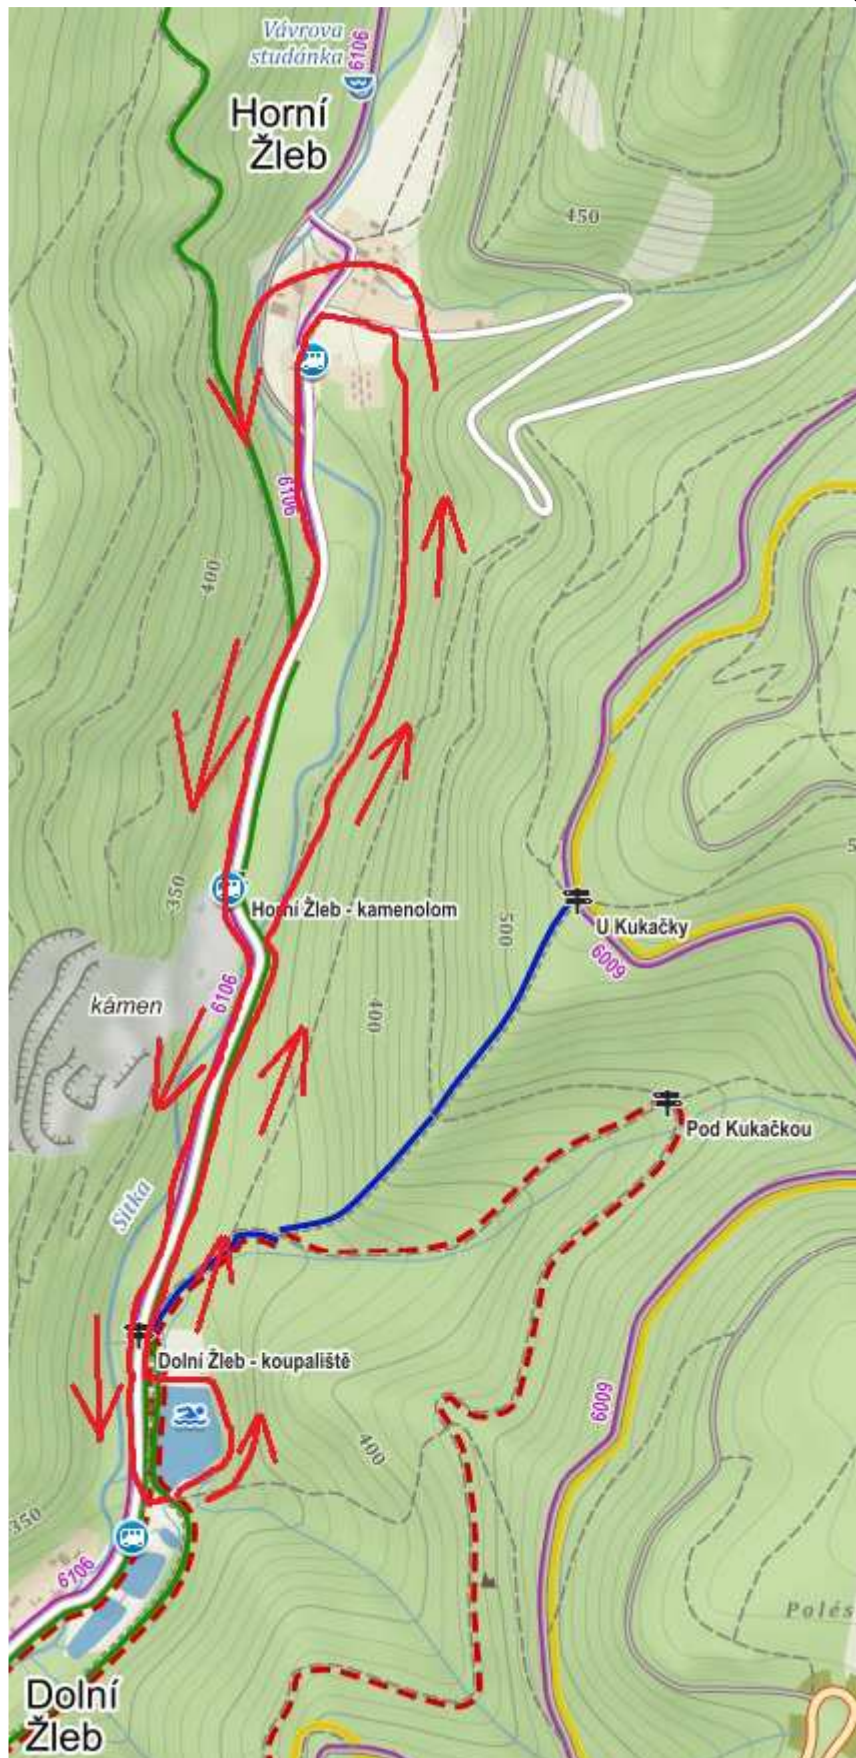

CYKLISTICKÁ ČÁST-Děti kat. IV-V (1x)