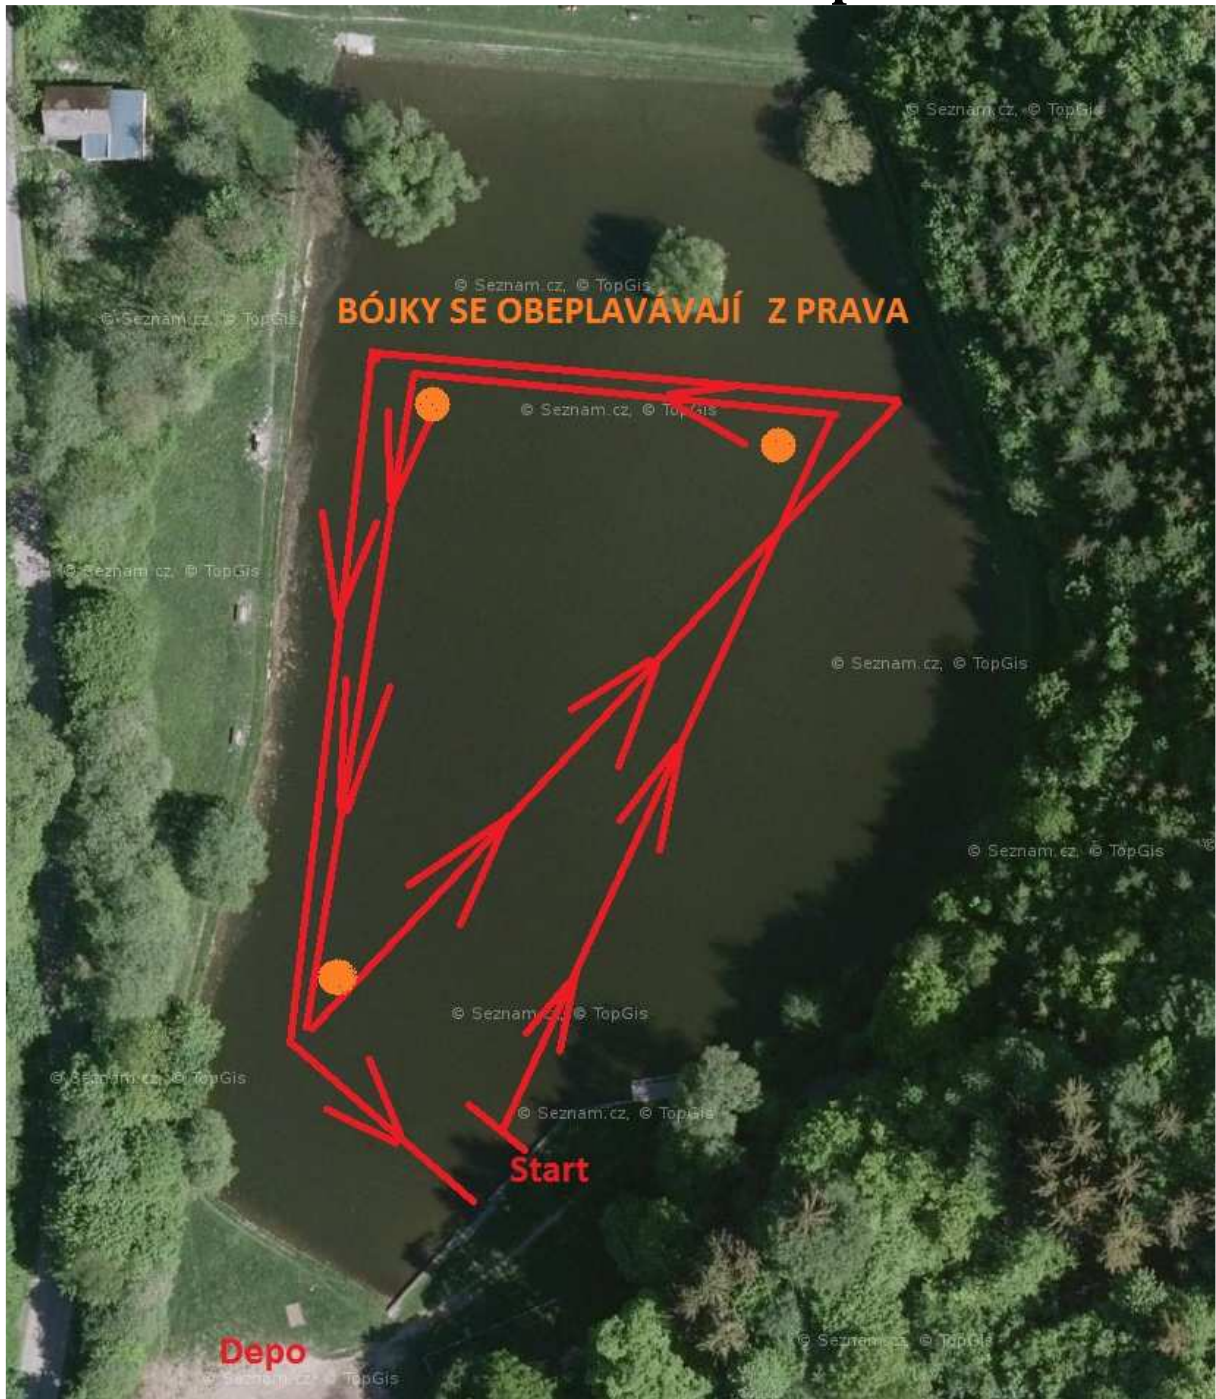

PAVECKÁ ČÁST-Dospělí